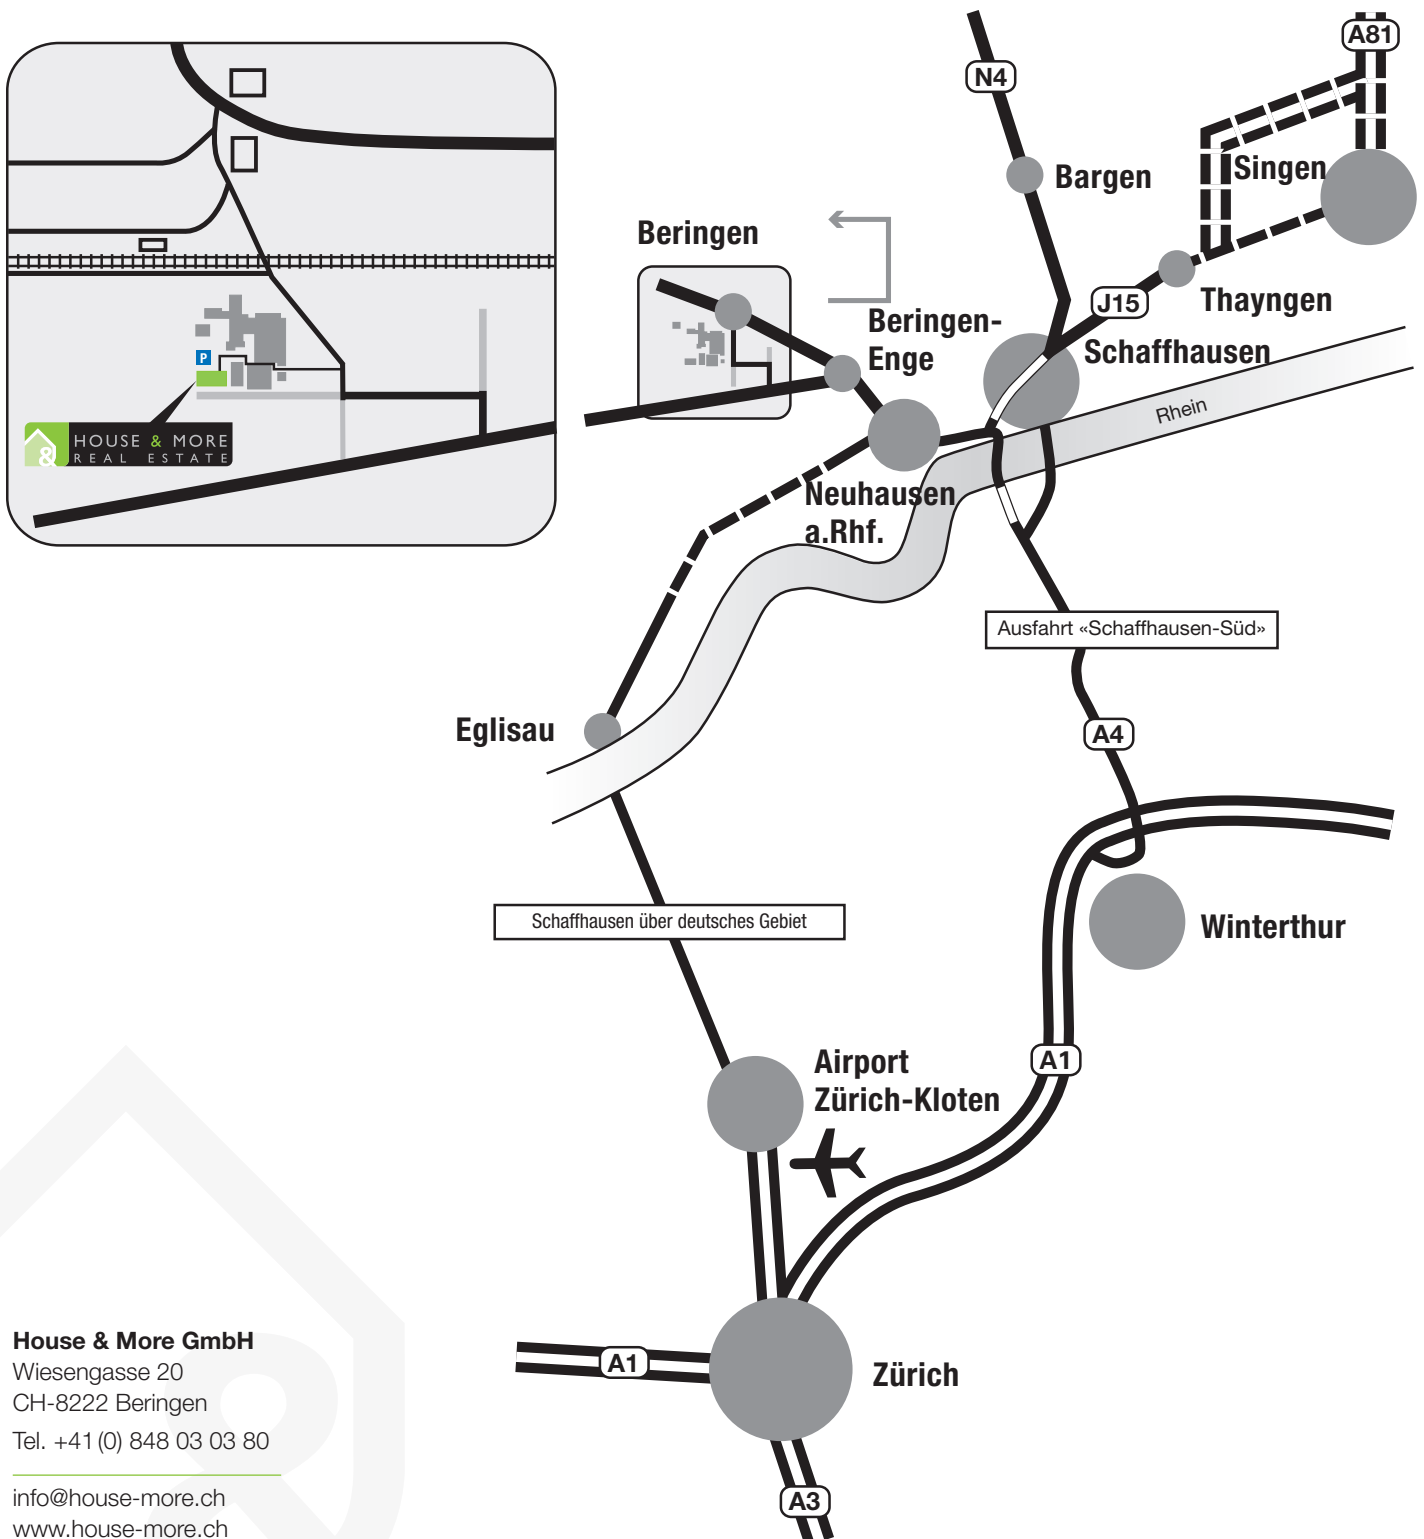

WEGBESCHREIBUNG

A4 Winterthur Richtung «Schaffhausen». Ausfahrt «Schaffhausen-Süd» benutzen. Nach der Ausfahrt links Richtung «Basel/Neuhausen a.Rhf.». In Neuhausen den Wegweisern «Basel/Freiburg i.Br.» folgen. Durch Neuhausen nach «Beringen/Enge». Beim Kreisell, 2.Ausfahrt Richtung «Industrie Beringen». Folgen Sie den Wegweisern mit «ZONE B» bzw. «Wiesengasse». Der Eingang zum Areal ist beschildert mit «BBC Group». Unsere Büroräume befinden sich im «Bau K» im 1. OG. Wenn sie uns nicht finden, rufen sie an – wir holen Sie ab.