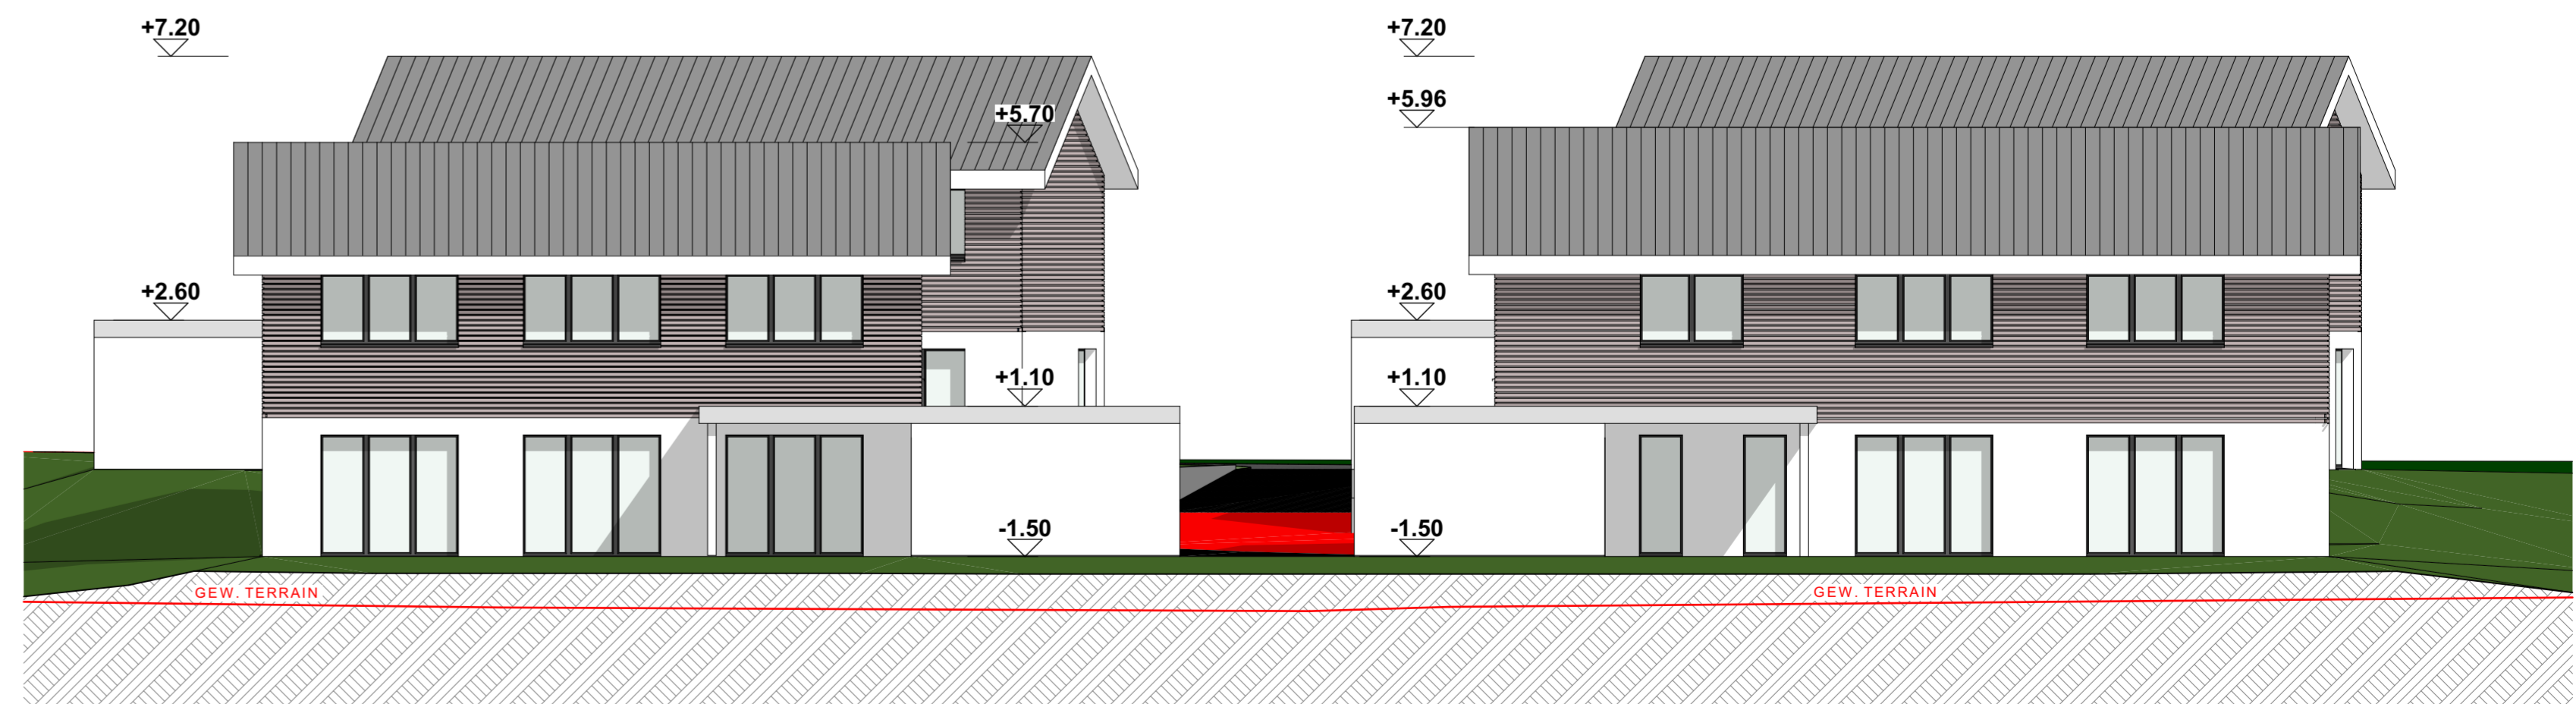

Südfassade