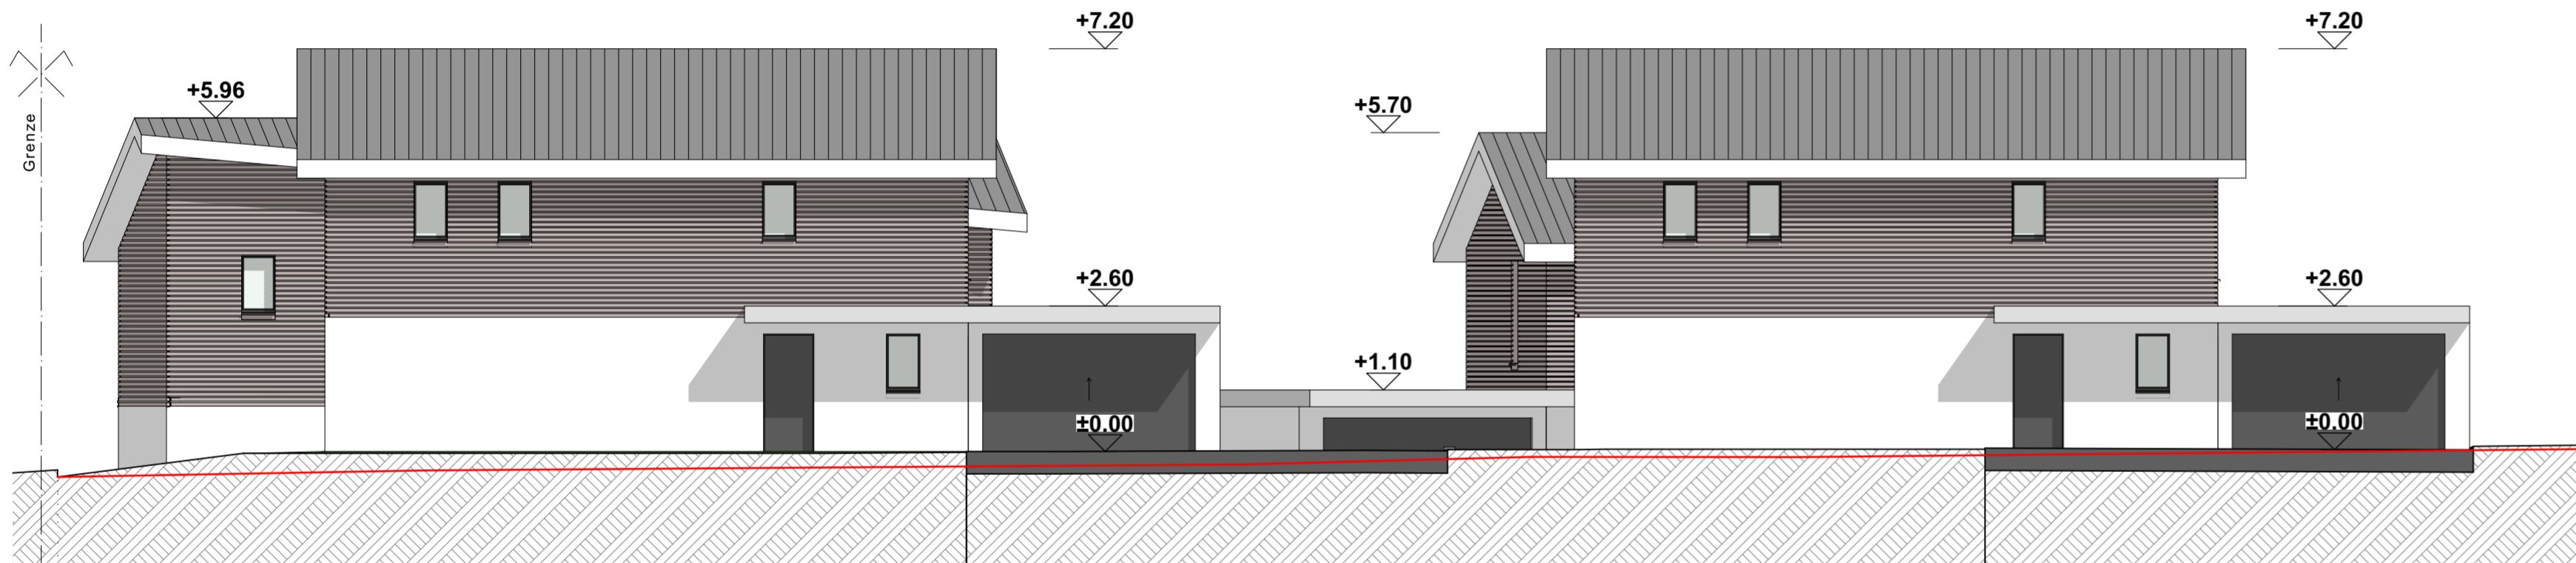

Nordfassade