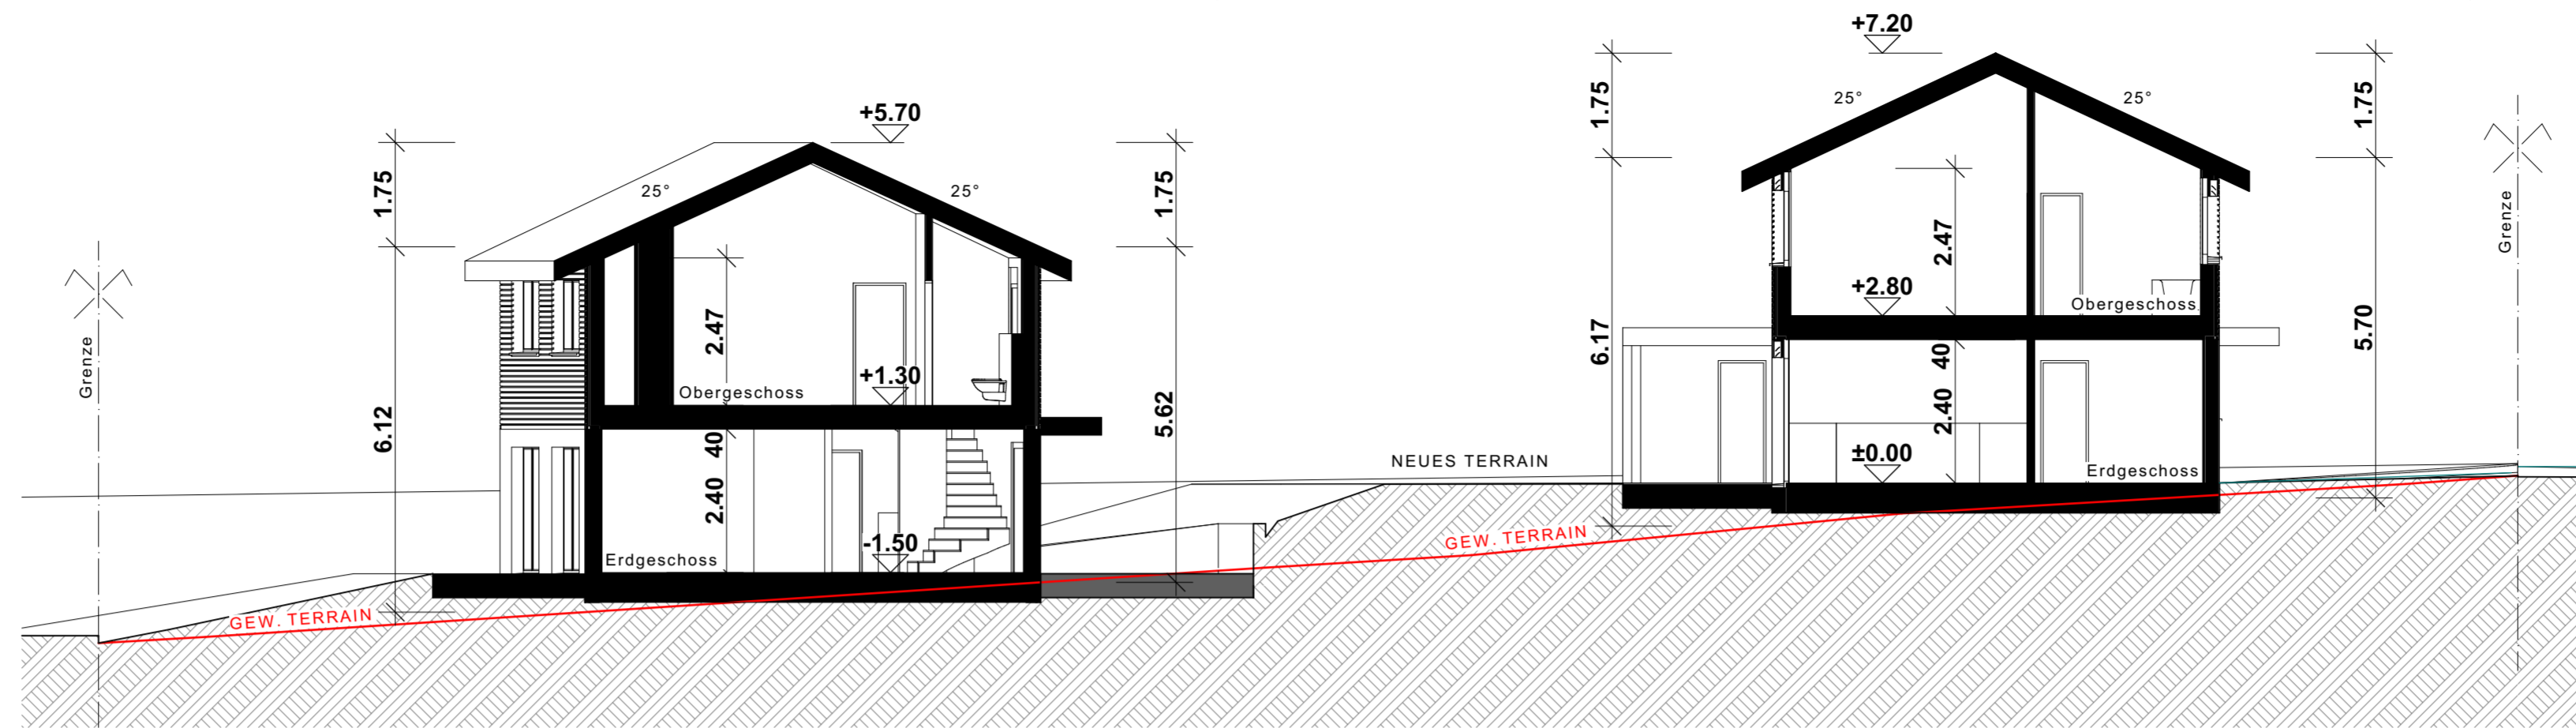

ARCHITEKTEN

BAUHERRSCHAFT:
Lanz Consulting

GEZEICHNET:
JR / IH
PLANGRÖSSE:
45 x 84

DATUM:
29.03.2020
MASSSTAB:
1:100

REVISION:
PLANNUMMER:
1912/100.3

±0.00 = 429.55 m ü. M.

Fassaden / Schnitte

DIE GRUNDEIGENTÜMER

DIE BAUHERRSCHAFT

DER ARCHITEKT

Schnitt