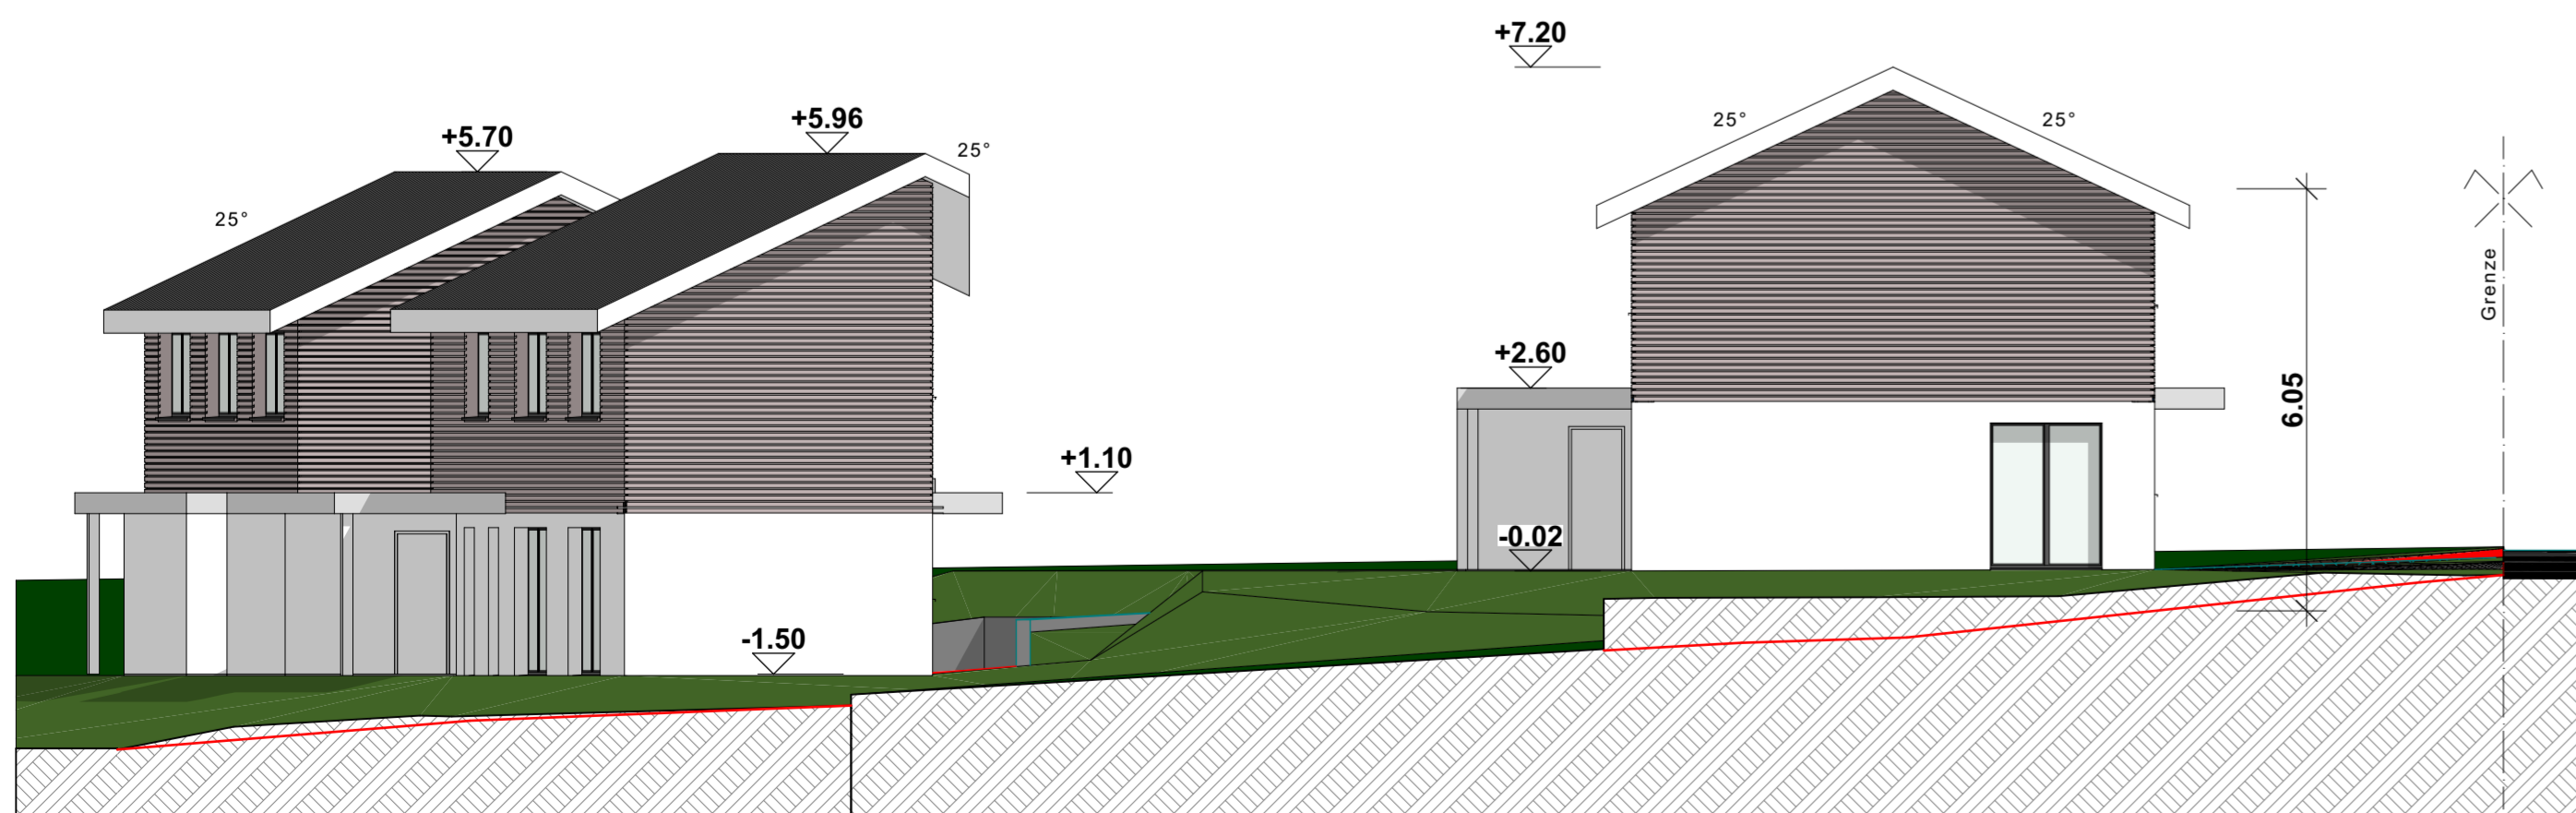

Ostfassade