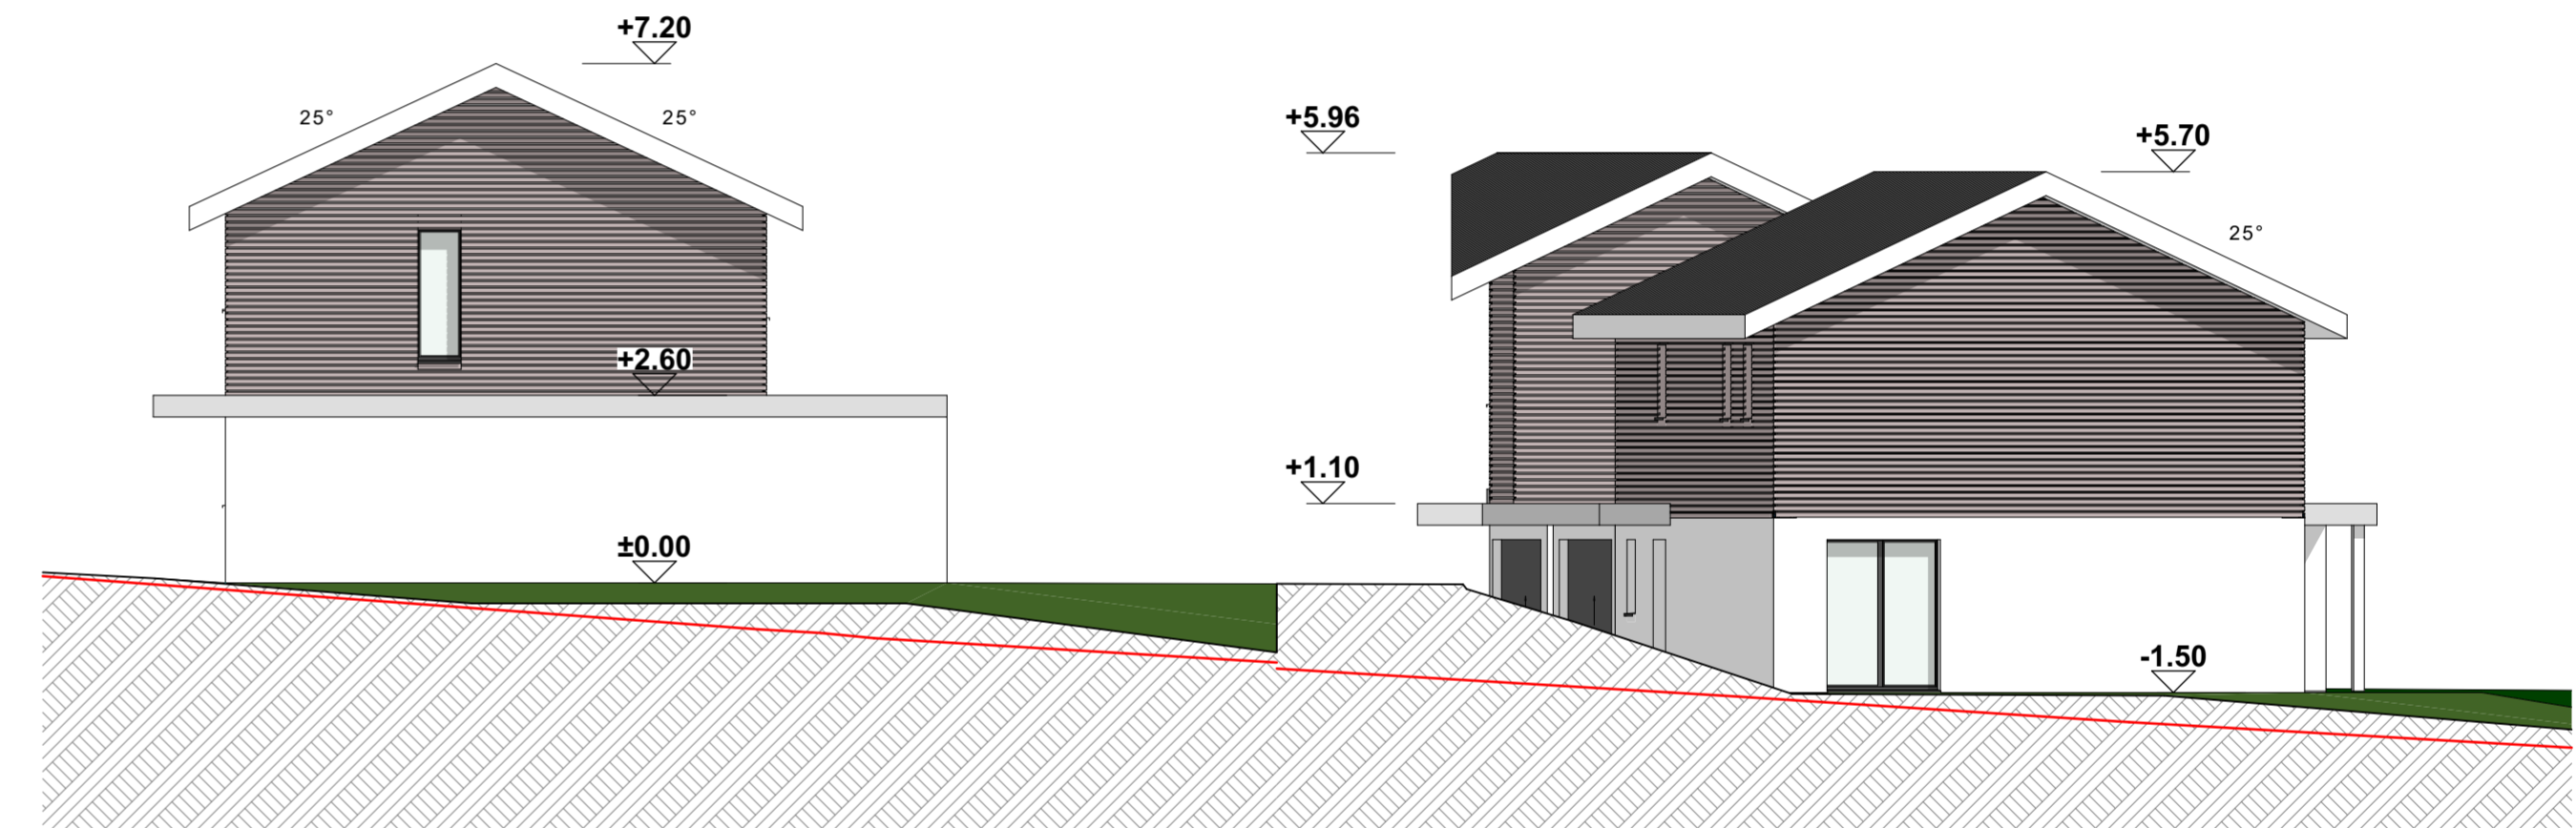

Westfassade